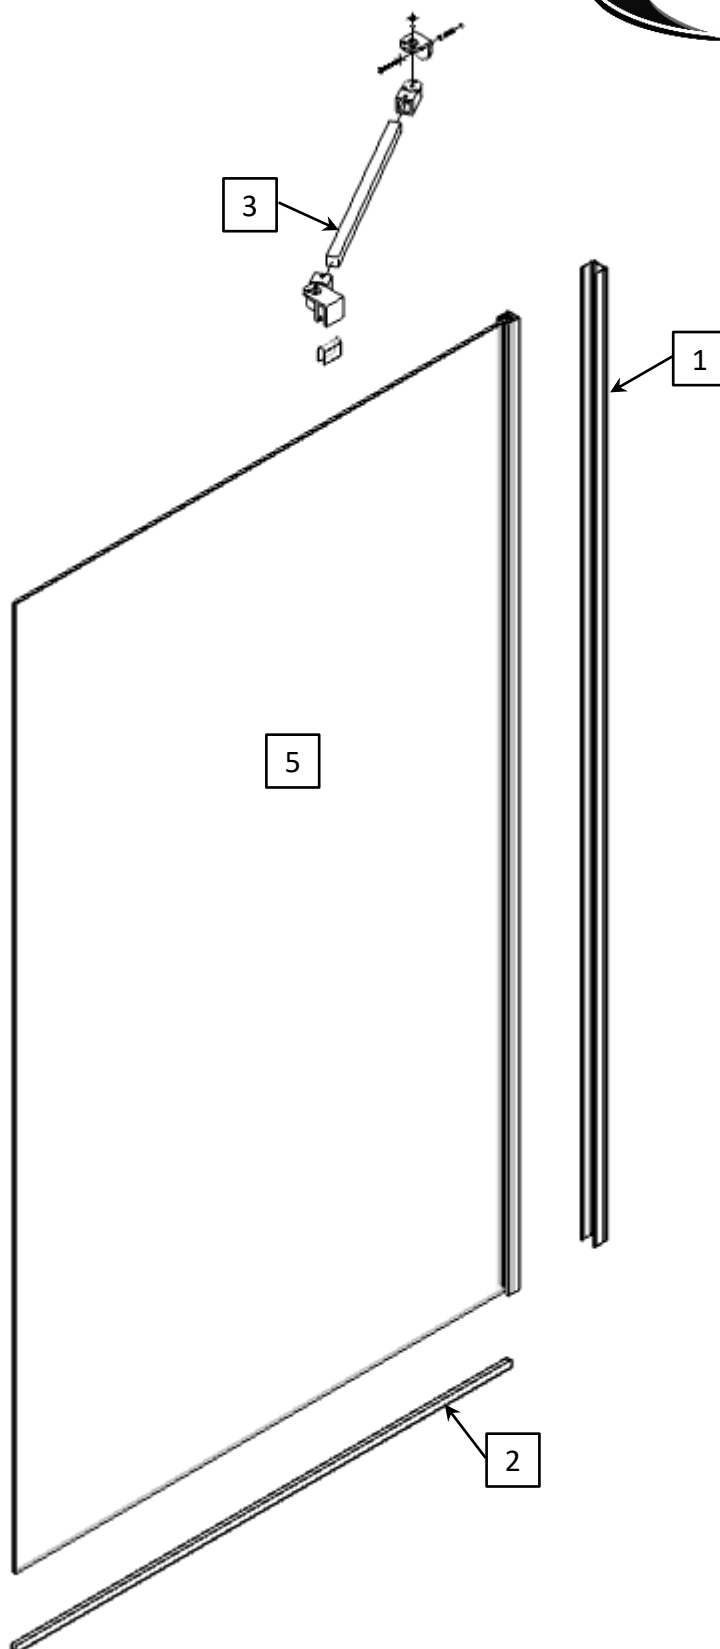

NORIS COR

Vannas sienas montāžas instrukcija

Инструкция по монтажу ванной стены

Bath screen installation instructions

1		ALU-U-CON150	1
2		U-SC22.500-ALCH	1
3		SU45CH + SK2SET	1
4		3,5X35 SK1SET	4
5		6 mm Safety Glass + PROFILE	1

NORIS COR	A (mm)	H (mm)
70NOR+	660-670	1480
80NOR+	760-770	1480
90NOR+	860-870	1480
100NOR+	960-970	1480
110NOR+	1060-1070	1480
120NOR+	1160-1170	1480

Uzmanību! Rūdīts stikls- rīkojieties uzmanīgi. Aizsargājiet stikla stūrus pret triecieniem.