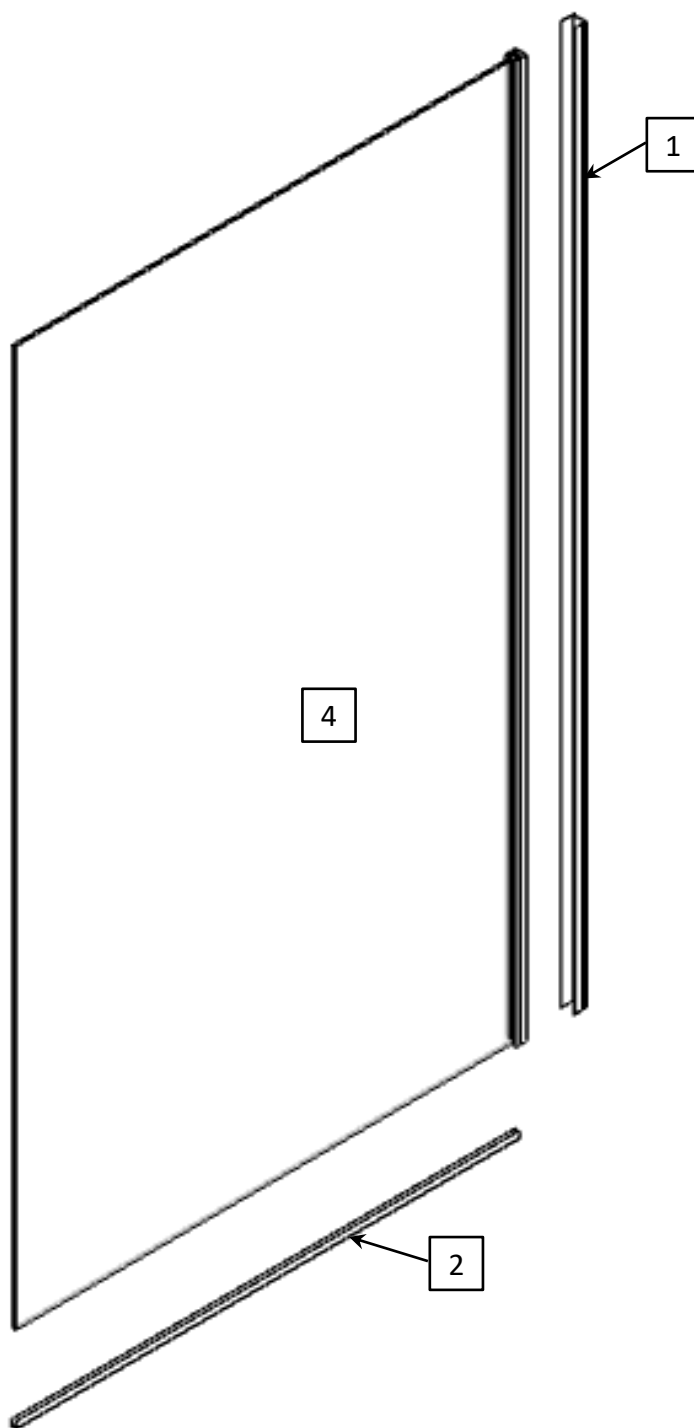

NORIS

Vannas sienas montāžas instrukcija

Инструкция по монтажу ванной стены

Bath screen installation instructions

1		ALU-U-CON200	1
2		U-SC22.500-ALCH	1
3		3,5X35 SK1SET	4
4		6 mm Safety Glass + PROFILS	1

NORIS	A (mm)	H (mm)
40NOR	360-370	1480
50NOR	460-470	1480
60NOR	560-570	1480
70NOR	660-670	1480
80NOR	760-770	1480
90NOR	860-870	1480

Uzmanību! Rūdīts stikls- rīkojieties uzmanīgi. Aizsargājiet stikla stūrus pret triecieniem.