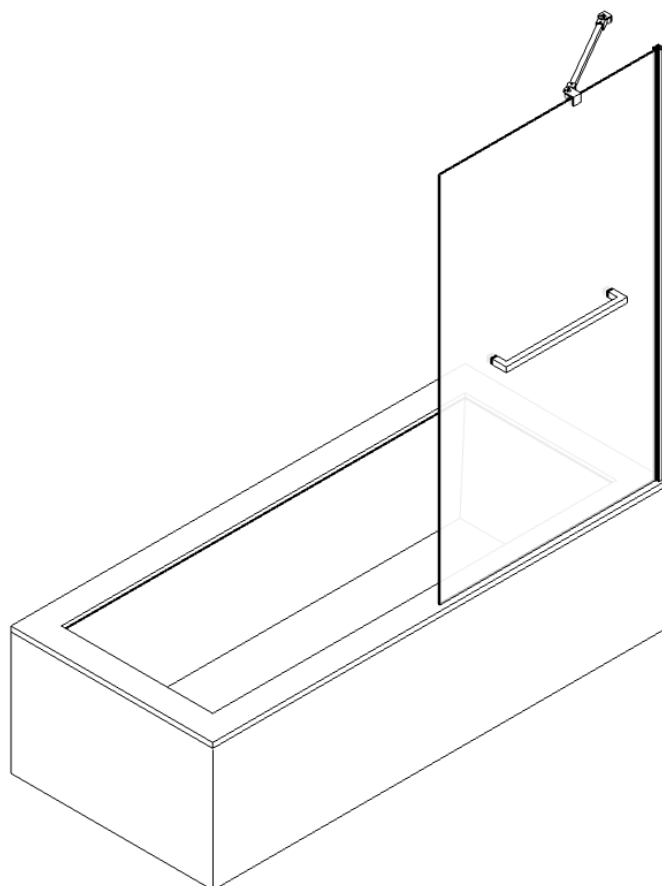

NOA

Vannas sienas montāžas instrukcija

Инструкция по монтажу ванной стены

Bath screen installation instructions

1		ALU-U-CON150	1
2		SU45CH + SK2SET	1
3		3,5X35 SK1SET	4
4		DRdustHOR480	1
5		Spacer_NOA	1
6		6 mm Safety Glass + PROFILE	1