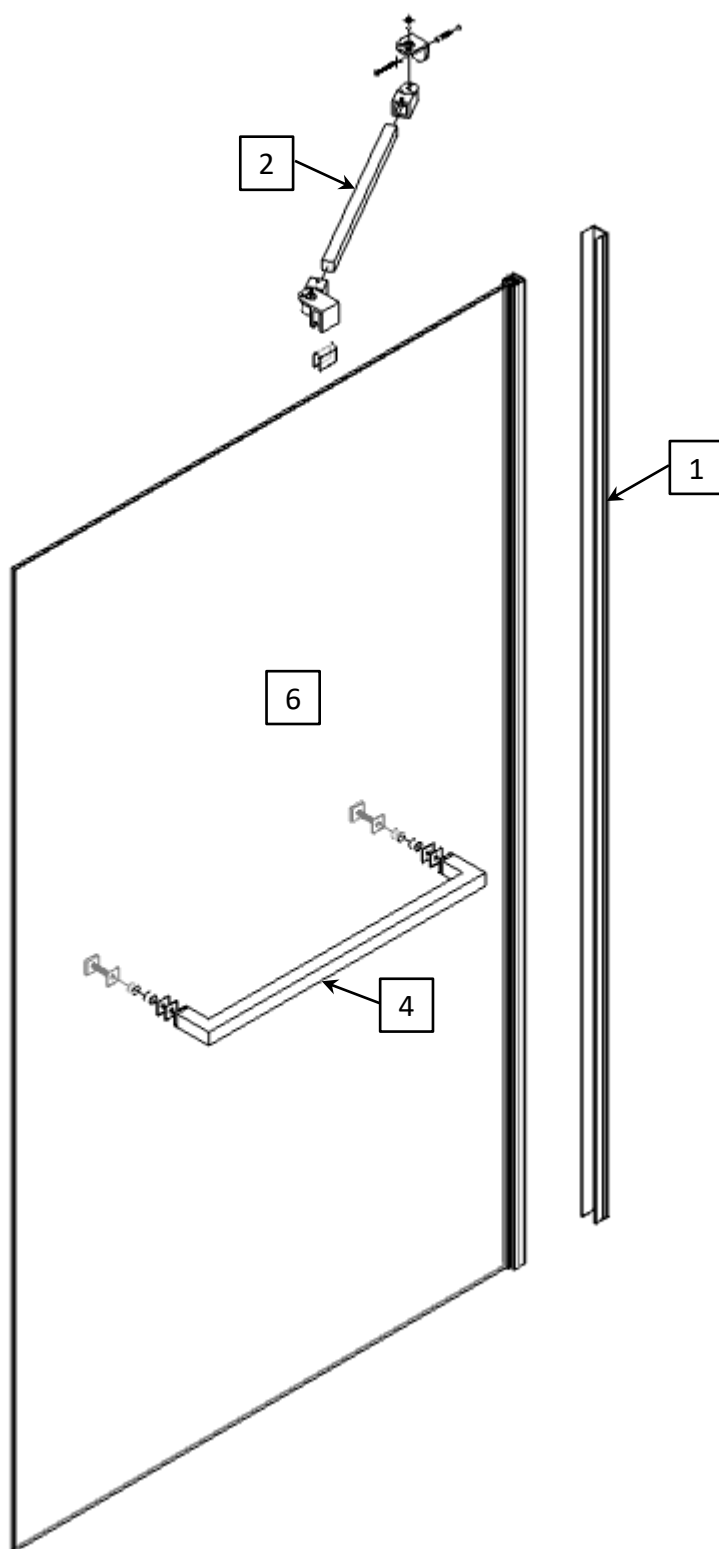

NOA

Vannas sienas montāžas instrukcija

Инструкция по монтажу ванной стены

Bath screen installation instructions

1		ALU-U-CON150	1
2		SU45CH + SK2SET	1
3		3,5X35 SK1SET	4
4		DRdustHOR480	1
5		Spacer_NOA	1
6		6 mm Safety Glass + PROFILE	1

NOA	A (mm)	H (mm)
70NOA	655-670	1480
80NOA	755-770	1480
90NOA	855-870	1480
100NOA	955-970	1480
110NOA	1055-1070	1480
120NOA	1155-1170	1480

Uzmanību! Rūdīts stikls- rīkojieties uzmanīgi. Aizsargājiet stikla stūrus pret triecieniem.