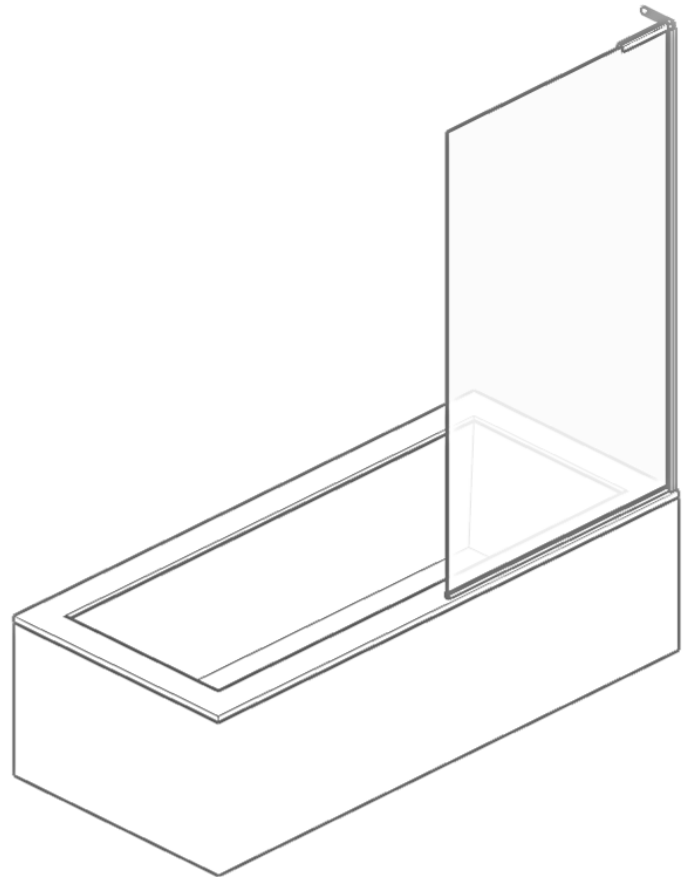

## Vannas sienas montāžas instrukcija

Инструкция по монтажу ванной стены

Bath screen installation instructions

1		ALU-U-CON150	1
2		U-SC22.500-ALCH	1
3		SU45CH + SK2SET	1
4		3,5X35 SK1SET	4
5		6 mm Safety Glass + PROFILE	1

A	
700 X 1500	660-670
800 X 1500	760-770
900 X 1500	860-870
1000 X 1500	960-970
1100 X 1500	1060-1070
1200 X 1500	1160-1170