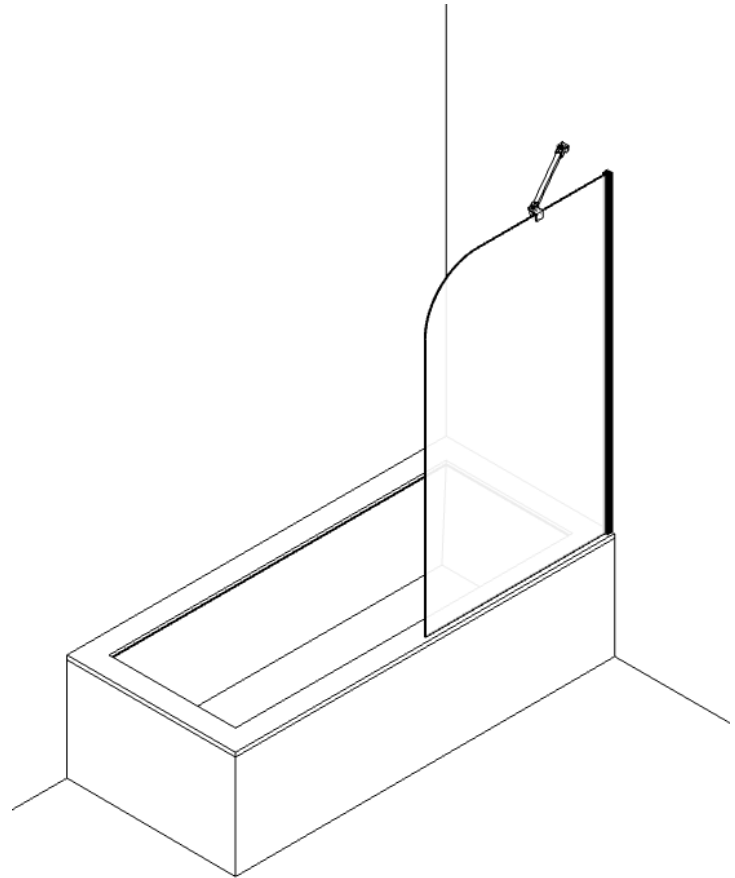

CARLA

Vannas sienas montāžas instrukcija

Инструкция по монтажу ванной стены

Bath screen installation instructions

1		ALU-U-CON150	1
2		SU45CH + SK2SET	1
3		3,5X35 SK1SET	1
4		Spacer_NOA	1
5		6 mm Safety Glass + PROFILE	1

CARLA	A (mm)	H (mm)
70CARL	655-670	1480
80CARL	755-770	1480
90CARL	855-870	1480
100CARL	955-970	1480
110CARL	1055-1070	1480
120CARL	1155-1170	1480

Uzmanību! Rūdīts stikls- rīkojieties uzmanīgi. Aizsargājiet stikla stūrus pret triecieniem.