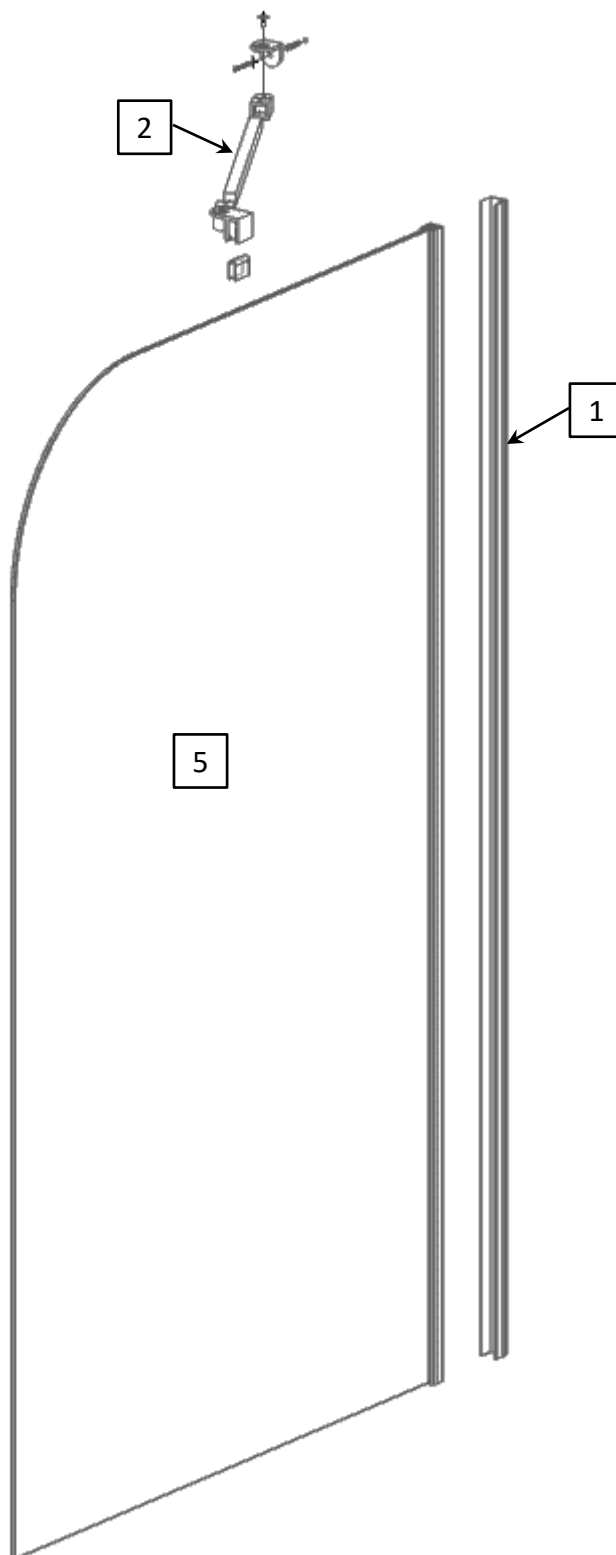

CARLA

Vannas sienas montāžas instrukcija

Инструкция по монтажу ванной стены

Bath screen installation instructions

1		ALU-U-CON150	1
2		SU45CH + SK2SET	1
3		3,5X35 SK1SET	1
4		Spacer_NOA	1
5		6 mm Safety Glass + PROFILE	1

CARLA	A (mm)	H (mm)
70CARL	655-670	1480
80CARL	755-770	1480
90CARL	855-870	1480
100CARL	955-970	1480
110CARL	1055-1070	1480
120CARL	1155-1170	1480

Uzmanību! Rūdīts stikls- rīkojieties uzmanīgi. Aizsargājiet stikla stūrus pret triecieniem.